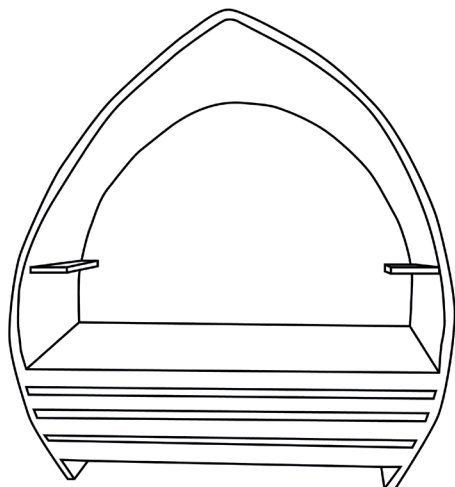

Capsair Dúo

DÚO. BANK FÜR INNEN- UND AUSSENBEREICH

Abmessungen (ca.)

Länge 150 - 160 cm
Breite 80 cm
Breite 150 - 170 cm
Maße können auch individuell
angepasst werden.

Gewicht:

150 kg

Belastbarkeit:

400kg/m²