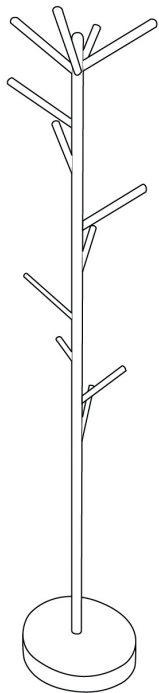

Standing Hanger

STANDING HANGER. STEHENDE GARDEROBE FÜR INNEN- UND AUSSENBEREICH

Abmessungen (ca.)

Länge 30 cm

Breite 30 cm

Breite 160cm

Maße können auch individuell
angepasst werden.

Gewicht:

7 kg

Belastbarkeit:

400kg/m²

Lieferumfang:

1 Standing Hanger

Materialien:

Glasfaser

Garantie:

2 Jahre

Stehgarderobe für den
Innen- oder Außenbereich –
Design und Komfort.

REF: VA 0003

Weiß

Schwarz

Holzeffekt

Steineffekt

Personalisiert