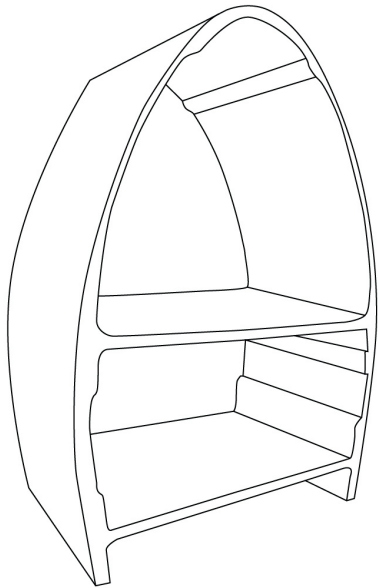

Schwarz

Holzeffekt

Steineffekt

Personalisiert

Leñero

LEÑERO. MÖBEL FÜR INNEN- UND AUSSENBEREICH

Abmessungen (ca.)

Länge 75 - 140 cm

Breite 50 - 80 cm

Breite 100 - 160 cm

Maße können auch individuell
angepasst werden.

Gewicht:

90 kg

Belastbarkeit:

400kg/m²

Lieferumfang: