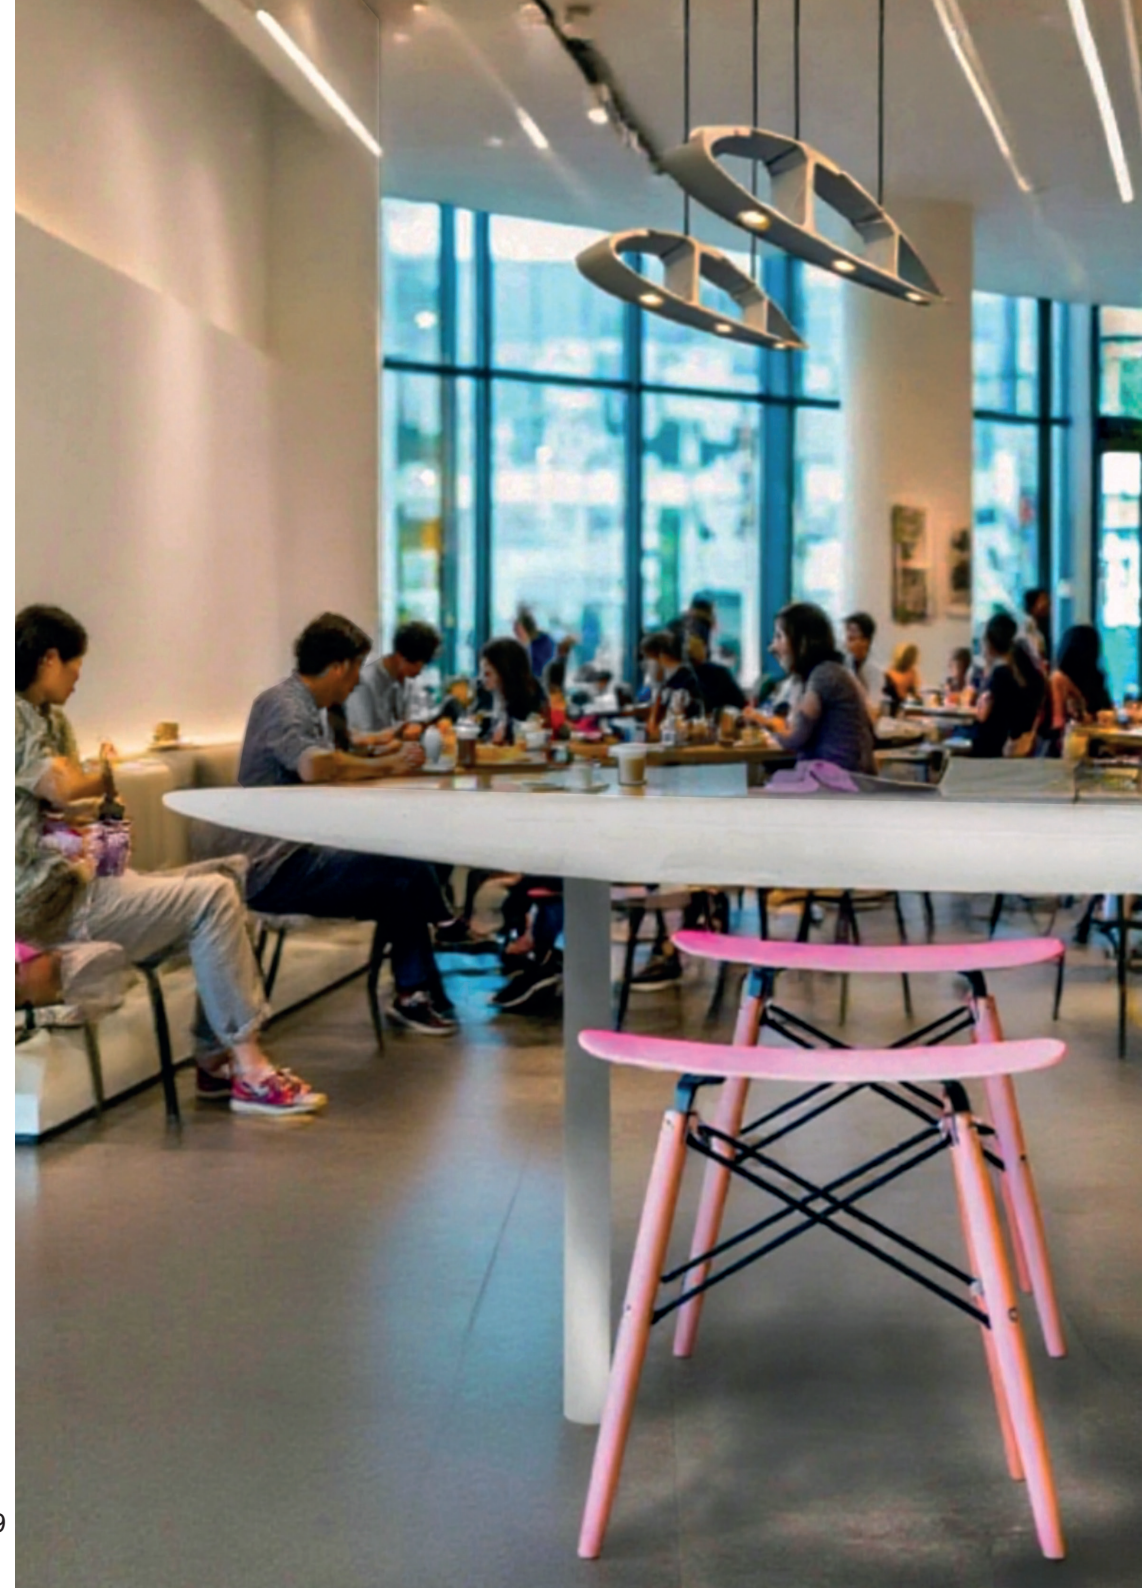

Bar

BAR. TISCH FÜR INNEN- UND AUSSENBEREICH

Abmessungen (ca.)

Länge 100 - 250 cm

Breite 60 - 80 cm

Breite 110 cm

Maße können auch individuell
angepasst werden.

Gewicht:

90 kg

Belastbarkeit:

400kg/m²

Lieferumfang:

1 Mesa Bar

Materialien:

Glasfaser

Garantie:

2 Jahre

Funktionaler Tisch,
vollständig aus Glasfaser
gefertigt. Das Wesen des
Windradflügels, mit einer
sorgfältigen Verarbeitung
und einer ansprechenden
Ästhetik, wird in
verschiedenen Größen
präsentiert.

REF: ME 0002

Weiß

Schwarz

Holzeffekt

Steineffekt

Personalisiert