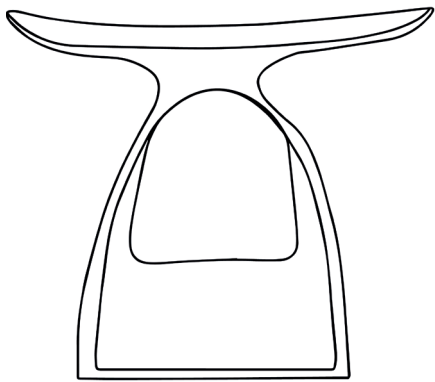

Holzeffekt

Steineffekt

Personalisiert

Xclusive

XCLUSIVE. STUHL FÜR INNEN- UND AUSSENBEREICH

Abmessungen (ca.)

Länge 45 - 60 cm

Breite 30 cm