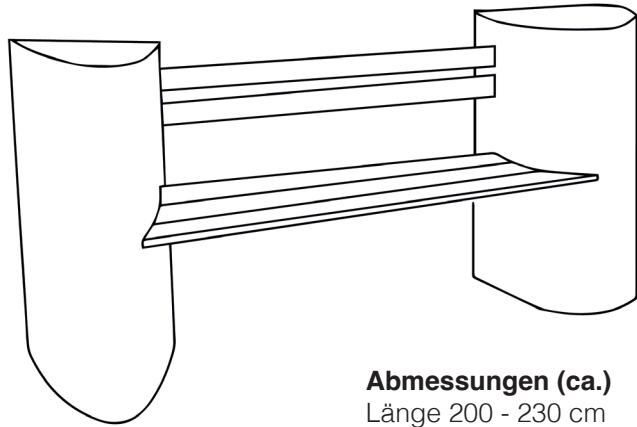

Goyo Pro

GOYO PRO. BANK FÜR INNEN- UND AUSSENBEREICH

Bank für den Innen- oder Außenbereich, mit zwei Türmen an beiden Seiten, die Platz zum Aufstellen von Pflanzen oder zum Aufbewahren von Gegenständen bieten.

Abmessungen (ca.)

Länge 200 - 230 cm

Breite 60 - 70 cm

Breite 95 cm

Maße können auch individuell angepasst werden.

Gewicht:

80kg

Belastbarkeit:

400kg/m²

Lieferumfang:

1 Banco Goyo Pro

Materialien:

Glasfaser

Garantie:

2 Jahre

REF: BA 0002

- ☐ Weiß
- ☐ Schwarz
- ☐ Holzeffekt
- ☐ Steineffekt
- ☐ Personalisiert