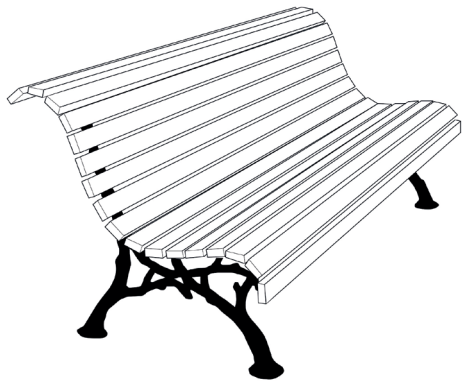

Materialien:

Glasfaser

Garantie:

2 Jahre

Ein Blumentopf, der allen
Bedingungen standhält. Seine
Höhe ermöglicht das gesunde
Wachstum jeder Pflanzenart.

REF: MA 0006

Bänke

Dialogue

DIALOGUE. BANK FÜR INNEN- UND AUSSENBEREICH

Abmessungen (ca.)

Länge: 80–220 cm

Breite: 6–10 cm

Höhe: 3 cm

Maße können auch individuell
angepasst werden.

Gewicht:

95 - 150 kg