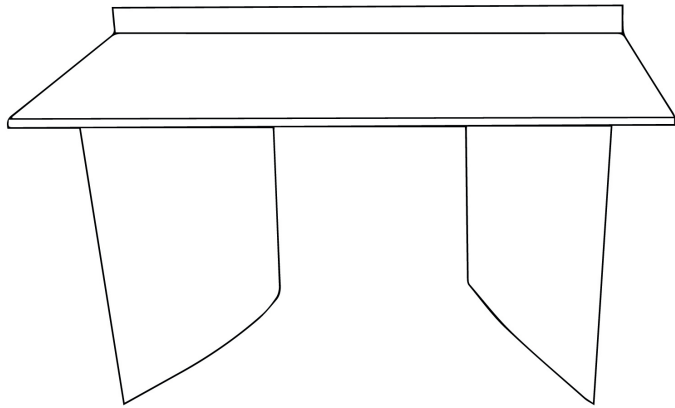

Holzeffekt

Steineffekt

Personalisiert

Musa

MUSA. TISCH FÜR INNEN- UND AUSSENBEREICH

Abmessungen (ca.)

Länge 160 - 220 cm
Breite 80 cm
Breite 75 - 80 cm
Maße können auch individuell angepasst werden.

Gewicht: