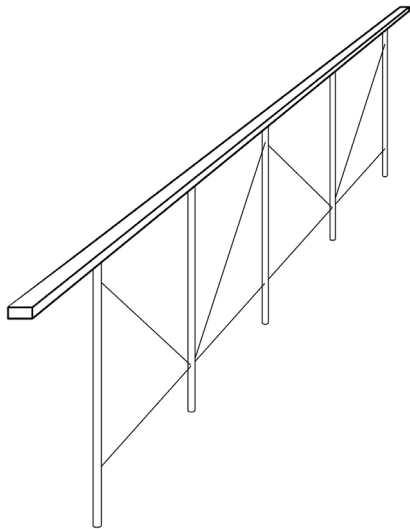

Holzeffekt

Steineffekt

Personalisiert

Pasamanos

PASAMANOS. FÜR AUSSEN- UND INNENBEREICH

Abmessungen (ca.)

Länge 100 - 220 cm

Breite 6 cm personalizado